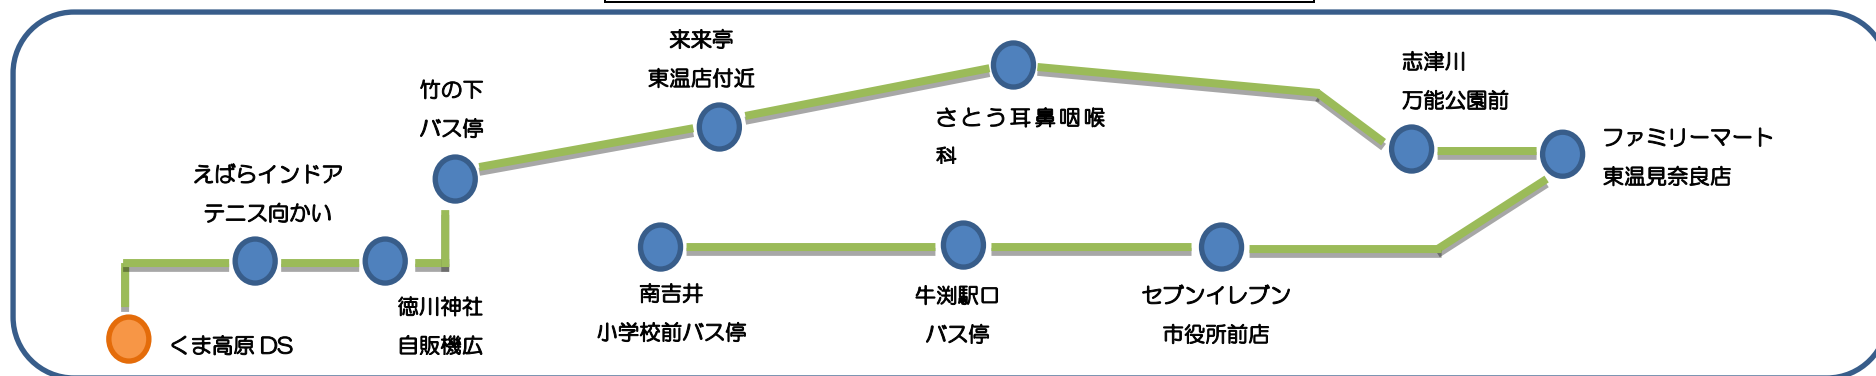

# F 東温市方面便バス時刻表

	教習所発	田窪 南吉井小学校前 バス停	田窪 牛淵駅口 バス停	田窪 セブンイレブン 市役所前店	見奈良 ファミリーマート 東温見奈良店	志津川 万能公園前 レヂ薬局向い	志津川 さとう耳鼻咽喉科 クリニック向い	牛淵 来来亭東温店 ゴミ置き場付近	上村 竹の下 バス停	津吉町 徳川神社付近 自販機前	恵原町 えばらインドア テニス向かい	教習所着 予定時刻
1 便		8:10	8:11	8:13	8:17	8:18	8:19	8:22	8:27	8:29	8:34	9:15
2 便	11:25	12:10	12:11	12:13	12:17	12:18	12:19	12:22	12:27	12:29	12:34	13:15
3 便	13:25	14:10	14:11	14:13	14:17	14:18	14:19	14:22	14:27	14:29	14:34	15:15
4 便	16:25	17:10	17:11	17:13	17:17	17:18	17:19	17:22	17:27	17:29	17:34	18:15
5 便 繁忙期	18:25	繁忙期のみ 送り	繁忙期のみ 送り	繁忙期のみ 送り	繁忙期のみ 送り	繁忙期のみ 送り	繁忙期のみ 送り	繁忙期のみ 送り	繁忙期のみ 送り	繁忙期のみ 送り	繁忙期のみ 送り	
最終便	20:25	送りのみ	送りのみ	送りのみ	送りのみ	送りのみ	送りのみ	送りのみ	送りのみ	送りのみ	送りのみ	

## ～注意事項～

※ 閑散期は、全便予約になります。4・5・6・7月 9・10・11・12・1月 等で教習所が取り決めをした期間

※ 繁忙期は、全便予約なしで運行します。12・1・2・3月 7・8・9月 等で教習所が取り決めをした期間

(詳しくは事務所または運転手までお問い合わせください)

※ **5 便 繁忙期 (18:25 発)** は12・1・2・3月 7・8・9月 等で教習所が取り決めをした期間以外は運行していません。