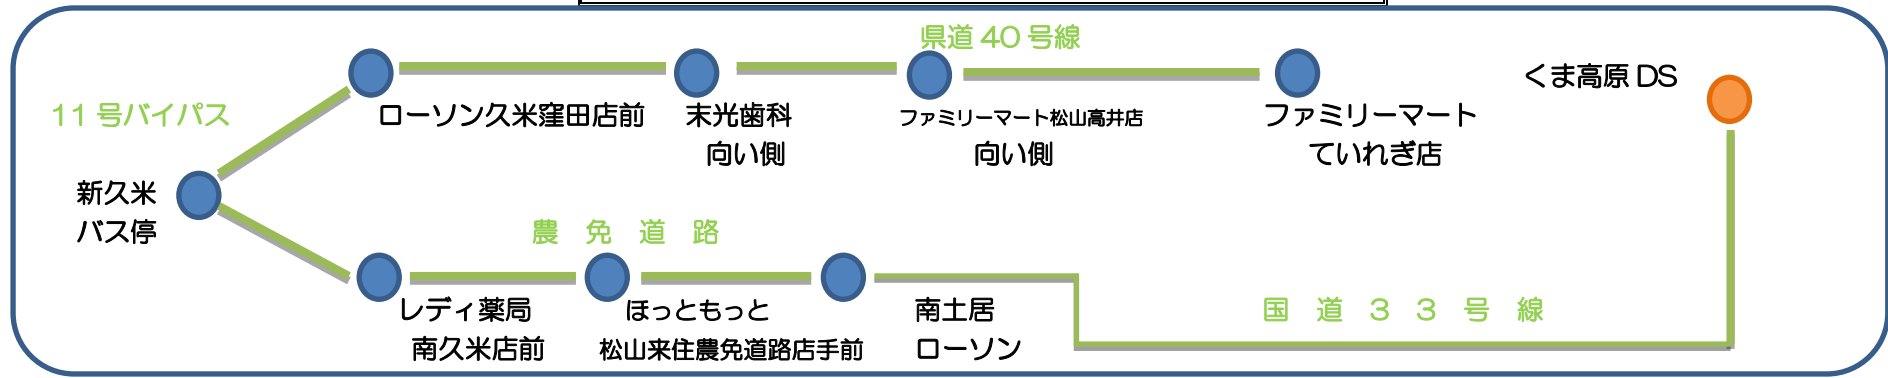

# C久米・来住方面便バス時刻表

	教習所発	南高井 ファミリーマート ていれぎ店	高井 ファミリーマート 道路向い	久米窪田 末光歯科 道路向い	久米窪田 R11号ローソン 道路沿い	新久米 R11号バス停付近 市内方面行き側	南久米 くすりのレディ 農免道路沿い	来住町 ほっともっと 農免道路沿い	南土居 ローソン 農免道路沿い	教習所着 予定時刻
予約便 繁忙期		繁忙期のみ 8:10	繁忙期のみ 8:11	繁忙期のみ 8:12	繁忙期のみ 8:15	繁忙期のみ 8:16	繁忙期のみ 8:19	繁忙期のみ 8:21	繁忙期のみ 8:22	9:10
1 便		8:55	8:56	8:57	9:00	9:01	9:04	9:06	9:07	9:55
2 便	11:25	12:10	12:11	12:12	12:15	12:16	12:19	12:21	12:22	13:10
3 便	13:25	14:10	14:11	14:12	14:15	14:16	14:19	14:21	14:22	15:10
4 便	16:25	17:10	17:11	17:12	17:15	17:16	17:19	17:21	17:22	18:10
5 便 繁忙期	18:25	繁忙期のみ 送り	繁忙期のみ 送り	繁忙期のみ 送り	繁忙期のみ 送り	繁忙期のみ 送り	繁忙期のみ 送り	繁忙期のみ 送り	繁忙期のみ 送り	
最終便	20:25	送りのみ	送りのみ	送りのみ	送りのみ	送りのみ	送りのみ	送りのみ	送りのみ	

～注意事項～

※ 予約便 繁忙期 (8:15 発) は 12・1・2・3月 7・8・9月 等で教習所が取り決めをした期間以外は運行していません。

5 便 繁忙期 (18:25 発) は 12・1・2・3月 7・8・9月 等で教習所が取り決めをした期間以外は運行していません。

(詳しくは事務所までお問い合わせください)