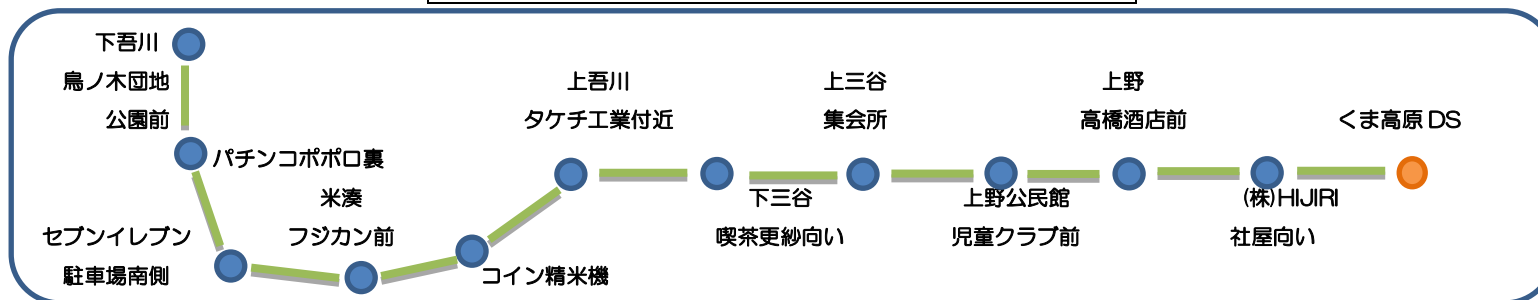

E伊予市方面便バス時刻表

	教習所発	下吾川 鳥ノ木団地 公園前	下吾川 パチンコポポロ裏 コスモス横	下吾川 セブンイレブン 駐車場南側	米湊 フジカン バス停付近	稲荷 コイン精米機 広場	上吾川 タケチ工業付近 道路向かい	下三谷 喫茶更紗 道路向かい	上三谷 集会所 消防ポンプ前	上野 上野公民館 伊予小向かい	上野 旧高橋酒店前	宮下 (株)HIJIRI 社屋向い	教習所着 予定時刻
1 便		8:12	8:12	8:14	8:17	8:18	8:19	8:21	8:22	8:24	8:26	8:27	9:15
2 便	11:25	12:12	12:12	12:14	12:17	12:18	12:19	12:21	12:22	12:24	12:26	12:27	13:15
3 便	13:25	14:12	14:12	14:14	14:17	14:18	14:19	14:21	14:22	14:24	14:26	14:27	15:15
4 便	16:25	17:12	17:12	17:14	17:17	17:18	17:19	17:21	17:22	17:24	17:26	17:27	18:15
5 便 繁忙期	18:25	繁忙期のみ 送り	繁忙期のみ 送り	繁忙期のみ 送り	繁忙期のみ 送り	繁忙期のみ 送り	繁忙期のみ 送り	繁忙期のみ 送り	繁忙期のみ 送り	繁忙期のみ 送り	繁忙期のみ 送り	繁忙期のみ 送り	
最終便	20:25	送りのみ	送りのみ	送りのみ	送りのみ	送りのみ	送りのみ	送りのみ	送りのみ	送りのみ	送りのみ	送りのみ	

～注意事項～

※ 5 便 繁忙期 (18:25 発) は 12・1・2・3 月 7・8・9 月 等で教習所が取り決めをした期間以外は運行していません。

(詳しくは事務所までお問い合わせください)

※ 下吾川セブンイレブンに自転車を駐輪する場合は、駐車場北側の駐車場奥のフェンスに沿って駐輪し、コンビニお客様の迷惑にならないように駐輪して下さい。
乗車場所は駐車場南側のコンビニ看板付近になりますので、運転手に分かるように手を挙げてください。

※ 下三谷の喫茶更紗(さらさ)向かいは、ファミリーマート側の待避所でお待ちください。ファミリーマートに駐輪する場合は決められたステッカーを自転車に貼って駐輪しなければいけませんので、送迎員または事務所でもらって貼り付けをお願いします。