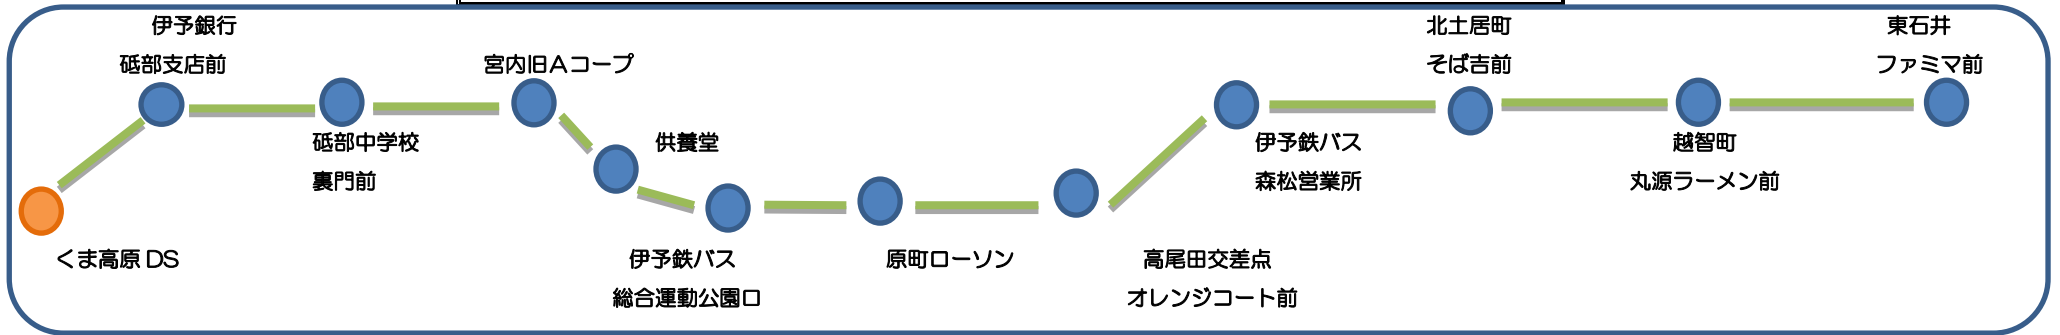

B 東石井発・森松経由砥部便バス時刻表

	教習所発	東石井 ファミリーマート 駐車場内	越智町 丸源ラーメン前 道路沿い	北土居町 そば吉前 電話ボックス付近	森松 伊予鉄バス 森松営業所	高尾田交差点 オレンジコート 教習所看板前	麻生・原町 ローソン 道路沿い	上原町 伊予鉄バス 総合運動公園口	宮内 供養堂 バス停付近	宮内 JA えひめ中央宮内 旧宮内Aコープ	千足 砥部中裏門前 バス停付近	大南 伊予銀行 砥部支店	教習所着 予定時刻
予約便 繁忙期		繁忙期のみ 8:15	繁忙期のみ 8:16	繁忙期のみ 8:19	—	—	—	—	—	—	—	—	9:00
1 便		<u>9:00</u>	<u>9:01</u>	<u>9:04</u>	<u>9:10</u>	<u>9:12</u>	<u>9:14</u>	<u>9:16</u>	<u>9:18</u>	<u>9:20</u>	<u>9:21</u>	<u>9:25</u>	<u>9:55</u>
2 便	12:25	13:15	13:16	13:19	13:25	13:27	13:29	13:31	13:33	13:35	13:36	13:40	14:10
3便繁忙期	15:25	繁忙期のみ 16:15	繁忙期のみ 16:16	繁忙期のみ 16:19	繁忙期のみ 16:25	繁忙期のみ 16:27	繁忙期のみ 16:29	繁忙期のみ 16:31	繁忙期のみ 16:33	繁忙期のみ 16:35	繁忙期のみ 16:36	繁忙期のみ 16:40	17:10
3便閑散期		閑散期のみ 17:15	閑散期のみ 17:16	閑散期のみ 17:19	送りのみ	送りのみ	送りのみ	送りのみ	送りのみ	送りのみ	送りのみ	送りのみ	18:10
4 便	17:25	送りのみ	送りのみ	送りのみ	送りのみ	送りのみ	送りのみ	送りのみ	送りのみ	送りのみ	送りのみ	送りのみ	
5便繁忙期	19:25	繁忙期のみ 送り	繁忙期のみ 送り	繁忙期のみ 送り	繁忙期のみ 送り	繁忙期のみ 送り	繁忙期のみ 送り	繁忙期のみ 送り	繁忙期のみ 送り	繁忙期のみ 送り	繁忙期のみ 送り	繁忙期のみ 送り	
最終便	20:25	送りのみ	送りのみ	送りのみ	送りのみ	送りのみ	送りのみ	送りのみ	送りのみ	送りのみ	送りのみ	送りのみ	

※ 送り順は⇒ 伊予銀行 ⇒ 砥部中裏門 ⇒ 宮内旧 A コープ ⇒ 供養堂 ⇒ 運動公園 ⇒・・・

～注意事項～

※ 予約便 (8:15 発) は 12・1・2・3月 7・8・9月 等で教習所が取り決めをした期間以外は運行していません。

3 便繁忙期 (15:25 発) は 12・1・2・3月 7・8・9月 等で教習所が取り決めをした期間以外は運行していません。

3 便閑散期 (15:25 発) は 4・5・6・7月 10・11・12・1月 等で教習所が取り決めをした期間以外は運行していません。

5 便 (19:25 発) は 12・1・2・3月 7・8・9月 等で教習所が取り決めをした期間以外は運行していません。

(詳しくは事務所または運転手までお問い合わせください)

※ 東石井の駐輪場はくすりのレディに許可をもらっていますので、迷惑をおかけしないように駐輪してください。声掛けは不要です。

ファミリーマートの駐輪場は店員さんに「くま高原ドライビングスクールにいくのですが自転車を止めさせてください」と声掛けをしてください。

駐輪方法は物置倉庫と裏出入口ドア前を避けて、コンクリート地面内に駐輪してください。